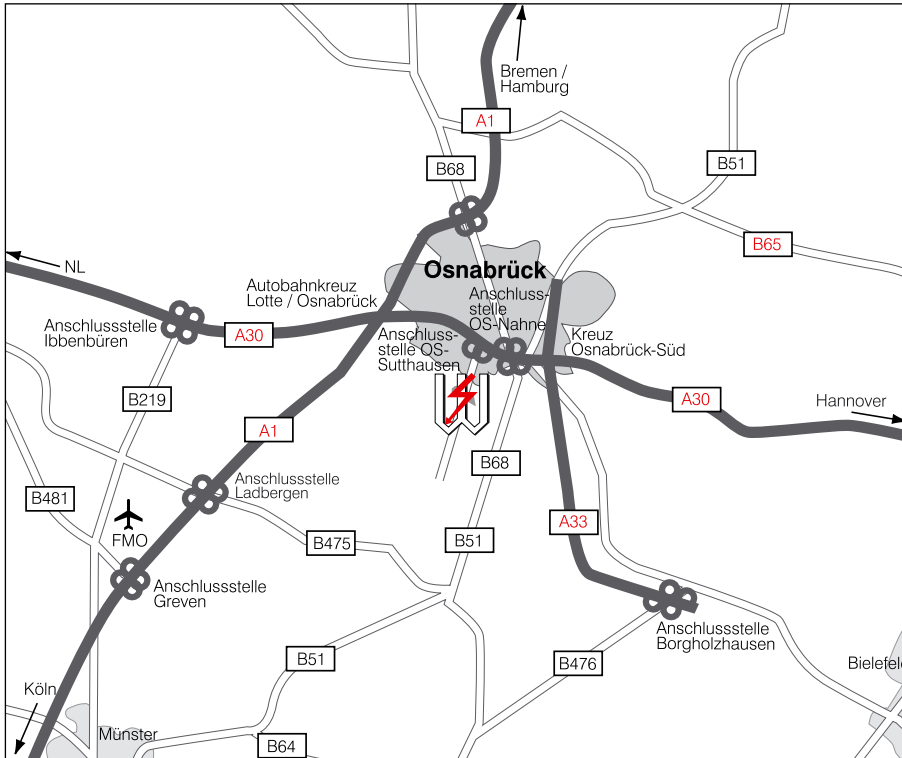

Anfahrtsskizze

Franz Wölfer
Elektromaschinenfabrik
Osnabrück GmbH®

Industriestraße 14
49082 Osnabrück

Telefon 0541/99022-33
Telefax 0541/99022-22

info@woelfer-motoren.com
www.woelfer-motoren.com